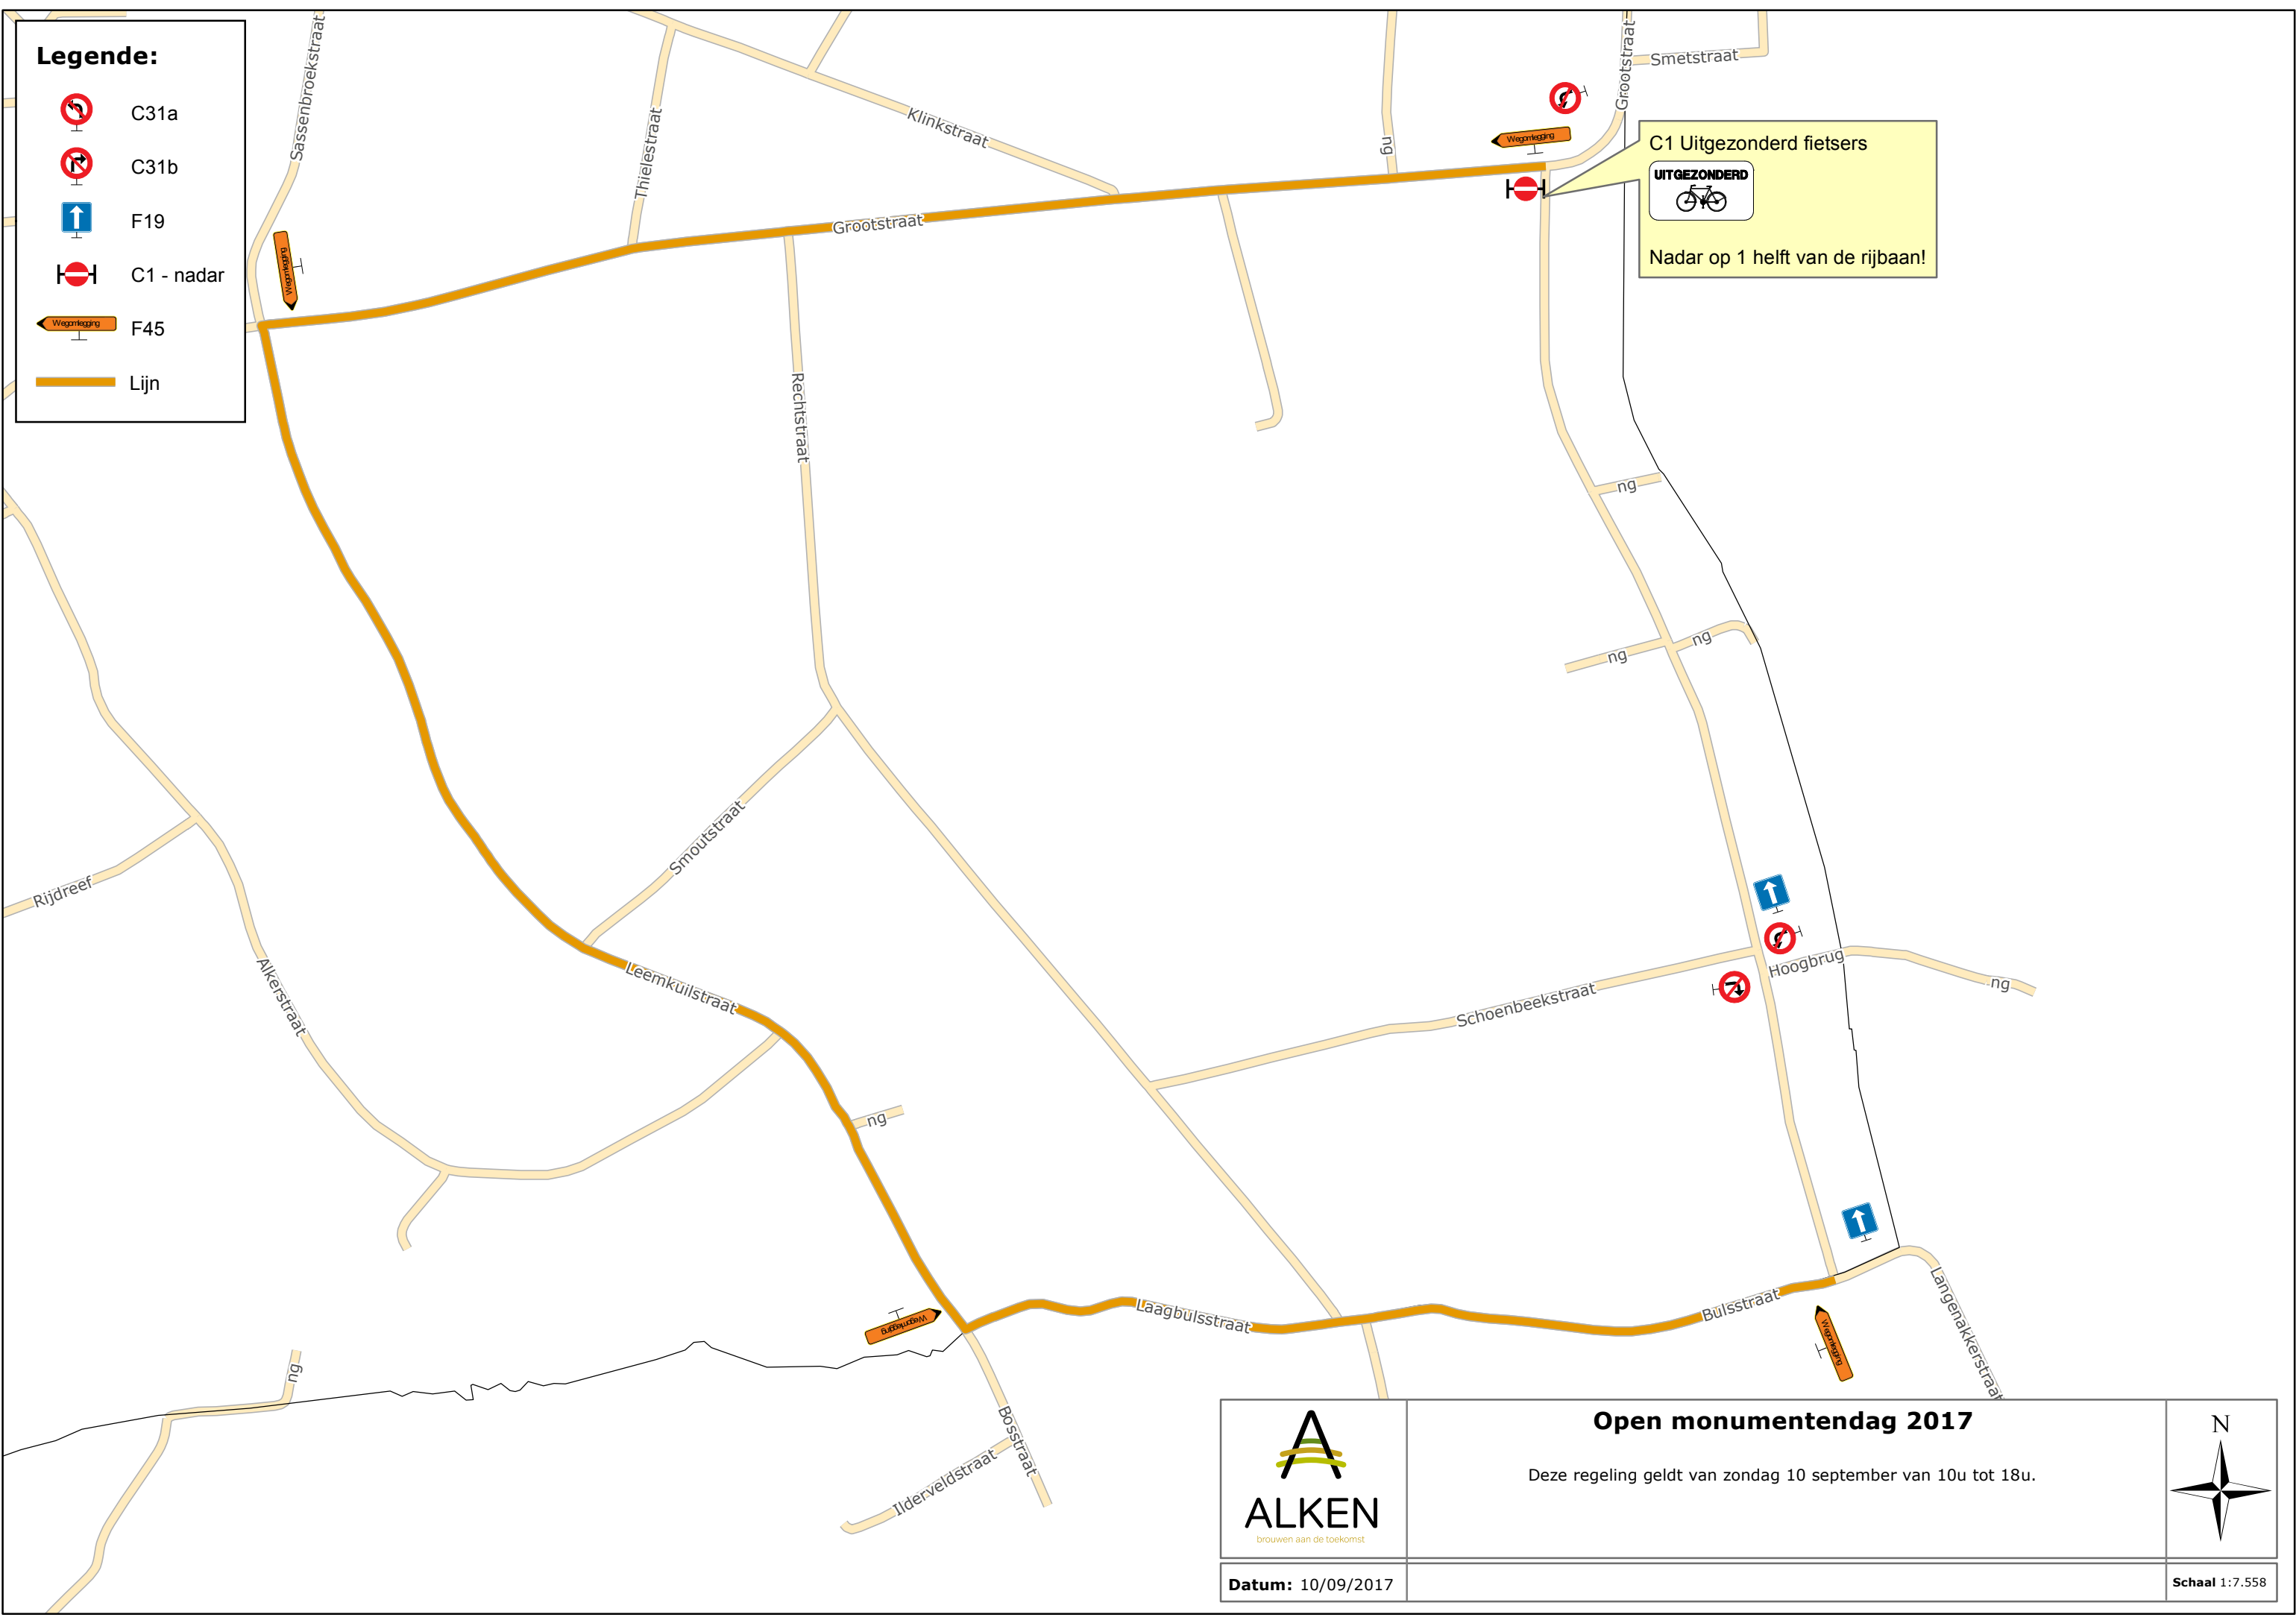

Legende:

-  C31a
-  C31b
-  F19
-  C1 - nadar
-  F45
-  Lijn

Open monumentendag 2017

Deze regeling geldt van zondag 10 september van 10u tot 18u.

Datum: 10/09/2017

Schaal 1:7.558